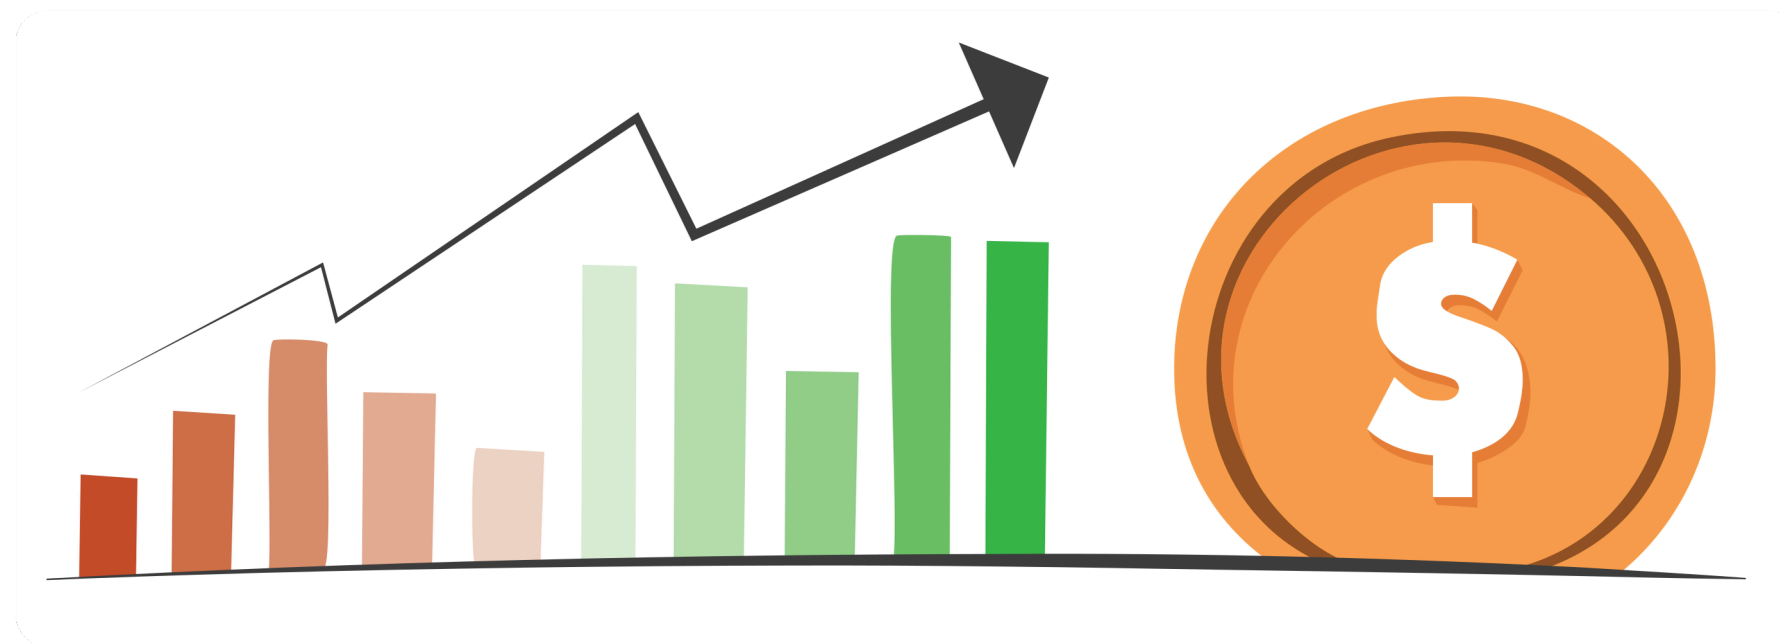

Quanto vale um computador que não funciona mais?

1T de sucata de computador
Aproximadamente
R\$ 950,00

1T de sucata de computador desmontado
Aproximadamente
R\$ 10.000,00

Objetivo do curso

Objetivo do curso