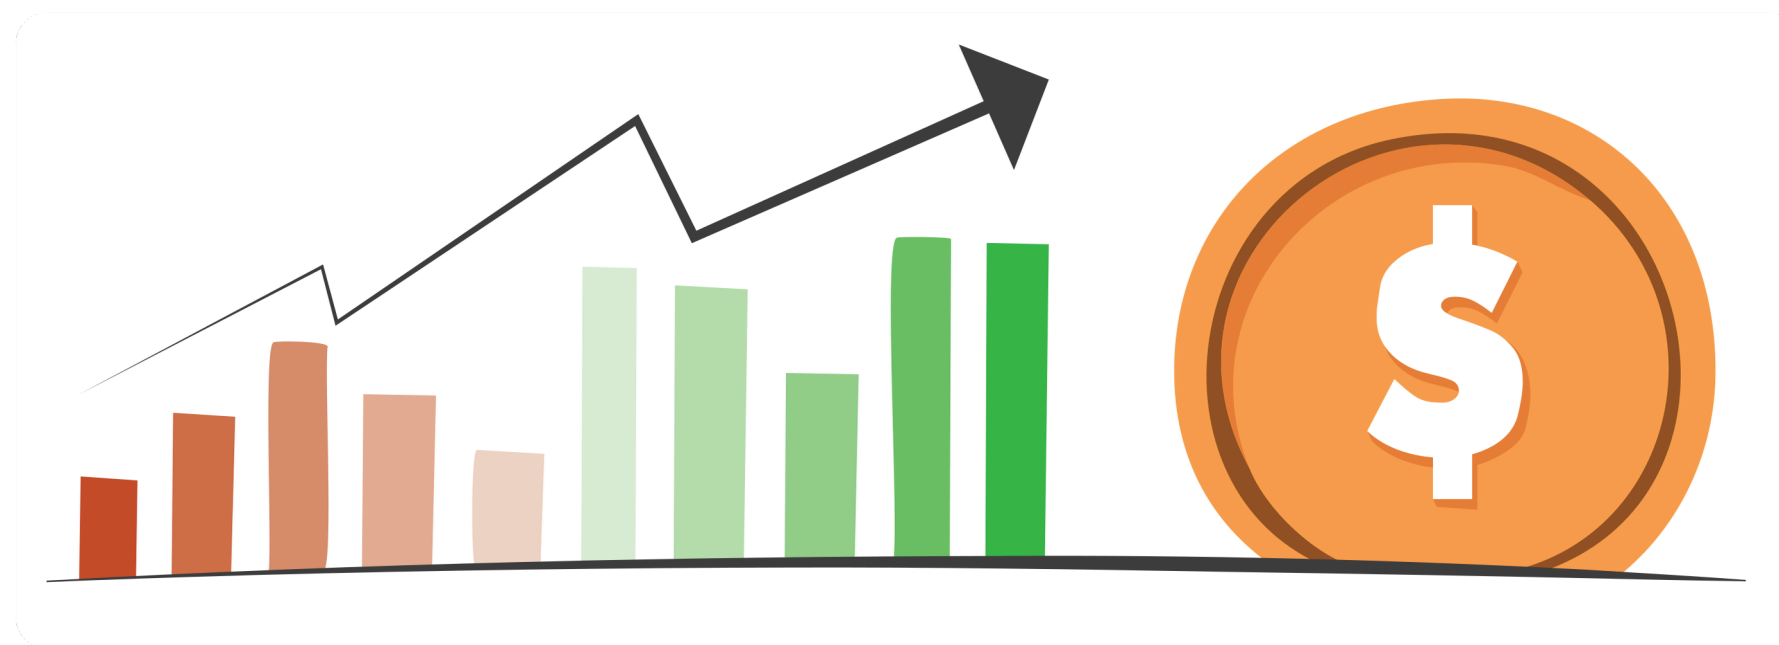

Quanto vale um computador que não funciona mais?

1T de sucata de computador
Aproximadamente
R\$ 950,00

1T de sucata de computador desmontado
Aproximadamente
R\$ 10.000,00

Objetivo do curso

Objetivo do curso